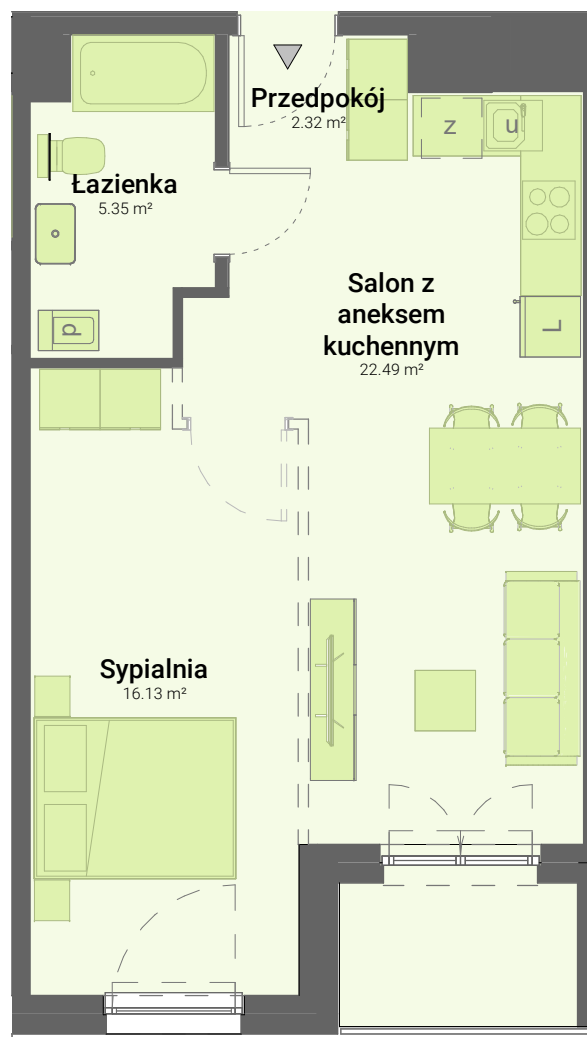

Baltic Estate

MIESZKANIE NR 74

POWIERZCHNIA 46.29 m²

PIĘTRO 04

SCHEMAT KONDYGNACJI

POMIESZCZENIA

Przedpokój	2.32 m ²
Salon z aneksem kuchennym	22.49 m ²
Sypialnia	16.13 m ²
Łazienka	5.35 m ²
<hr/>	
	46.29 m ²

Łódź ul. Wierzbowa 28

 **DOM
ARCHITEKTA**

Niniejszy materiał nie stanowi oferty w rozumieniu Kodeksu cywilnego, a przedstawione w nim informacje, w szczególności wyposażenie mają charakter poglądowy. Rozmiary pomieszczeń, rozmieszczenie urządzeń sanitarnych i punktów instalacyjnych przedstawione na rysunku mogą ulec zmianie.