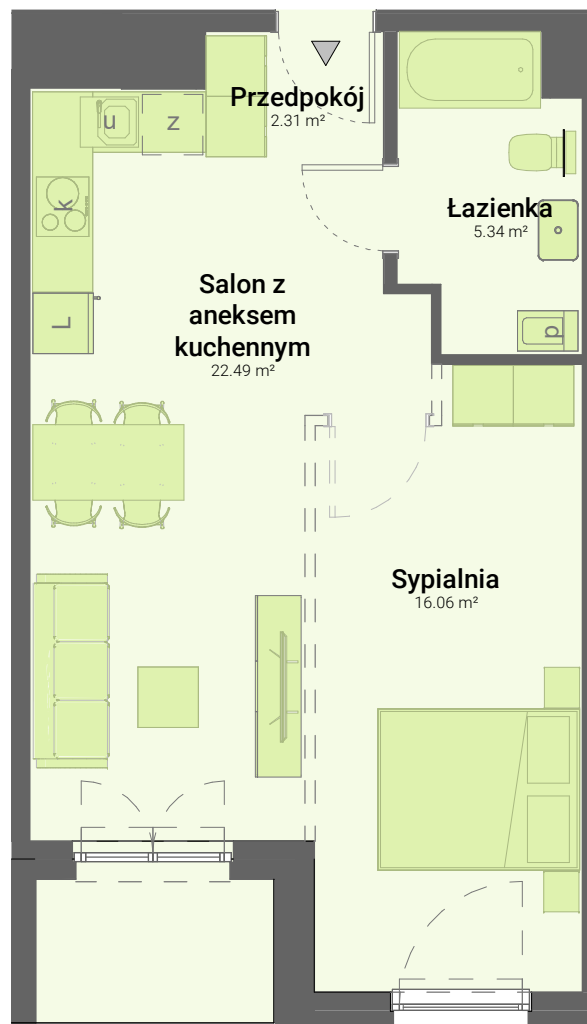

Baltic Estate

MIESZKANIE NR 73

POWIERZCHNIA 46.20 m²

PIĘTRO 04

SCHEMAT KONDYGNACJI

POMIESZCZENIA

Przedpokój	2.31 m ²
Salon z aneksem kuchennym	22.49 m ²
Sypialnia	16.06 m ²
Łazienka	5.34 m ²
<hr/>	
	46.20 m ²

Łódź ul. Wierzbowa 28

 **DOM
ARCHITEKTA**

ZESKANUJ KOD
BY ZOBACZYĆ WIĘCEJ!