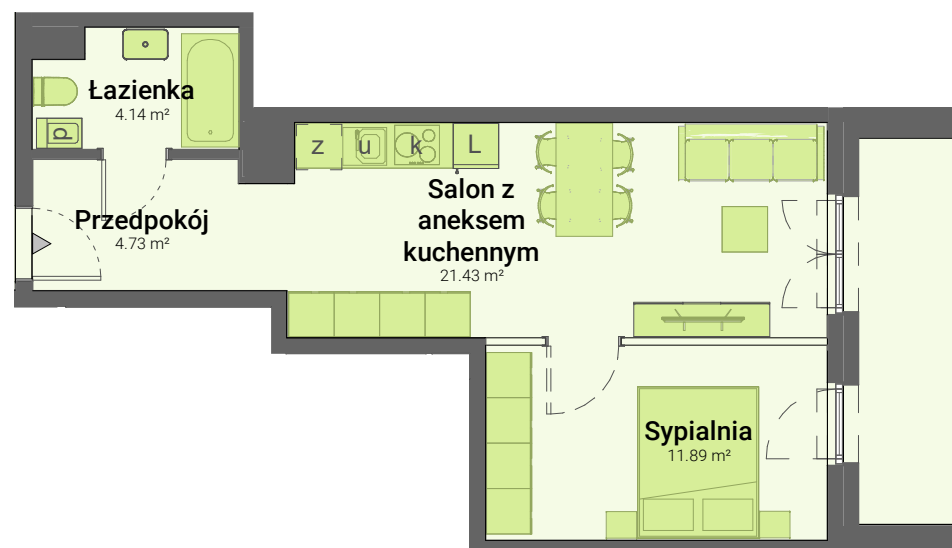

Baltic Estate

MIESZKANIE NR 22

POWIERZCHNIA 42.19 m²

PIĘTRO 01

SCHEMAT KONDYGNACJI

POMIESZCZENIA

Przedpokój	4.73 m ²
Salon z aneksem kuchennym	21.43 m ²
Sypialnia	11.89 m ²
Łazienka	4.14 m ²
<hr/>	
	42.19 m ²

Łódź ul. Wierzbowa 28

 **DOM
ARCHITEKTA**

Niniejszy materiał nie stanowi oferty w rozumieniu Kodeksu cywilnego, a przedstawione w nim informacje, w szczególności wyposażenie mają charakter poglądowy. Rozmiary pomieszczeń, rozmieszczenie urządzeń sanitarnych i punktów instalacyjnych przedstawione na rysunku mogą ulec zmianie.