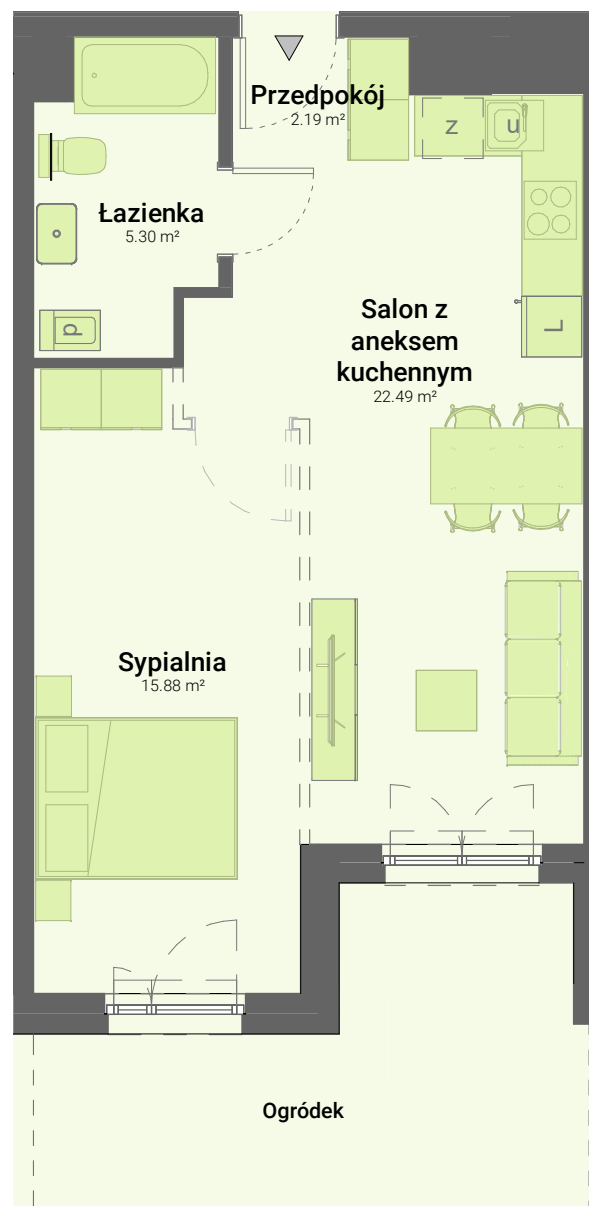

Baltic Estate

MIESZKANIE NR 12

POWIERZCHNIA 45.86 m²

PIĘTRO 00

SCHEMAT KONDYGNACJI

ZESKANUJ KOD
BY ZOBACZYĆ WIĘCEJ!

Niniejszy materiał nie stanowi oferty w rozumieniu Kodeksu cywilnego, a przedstawione w nim informacje, w szczególności wyposażenie mają charakter poglądowy. Rozmiary pomieszczeń, rozmieszczenie urządzeń sanitarnych i punktów instalacyjnych przedstawione na rysunku mogą ulec zmianie.

POMIESZCZENIA

Przedpokój	2.19 m ²
Salon z aneksem kuchennym	22.49 m ²
Sypialnia	15.88 m ²
Łazienka	5.30 m ²
<hr/>	
	45.86 m ²

Łódź ul. Wierzbowa 28

 **DOM
ARCHITEKTA**